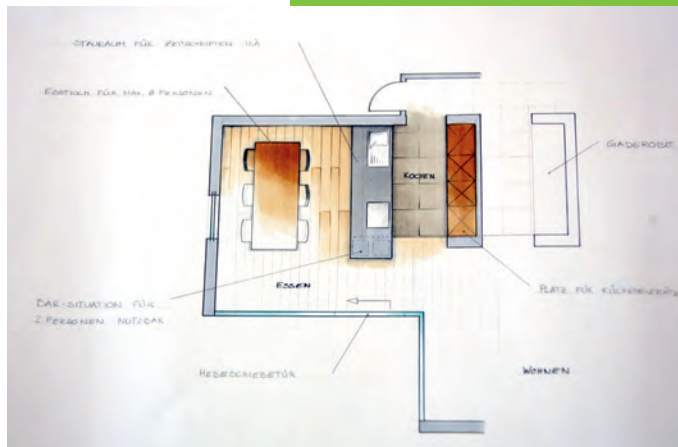

PICKL

Möbelwerkstätte und Raumkonzepte

Als modernes Schreinerunternehmen haben wir uns die individuelle Beratung und korrekte Ausführung Ihrer Lebensträume zum obersten Ziel gesetzt. Mit dieser Philosophie begeistern wir unsere Kunden nun schon mehr als 25 Jahre. Durch die stetige Ausbildung neuer Schreiner kann das Know-how von Generation zu Generation weitergegeben und verbessert werden. Lassen Sie sich auch überzeugen, und vereinbaren Sie einen Termin für Ihre individuelle Beratung.

Riegelweg 16
93164 Laaber
Tel. 09498 9053211
www.pickl-schreinerei.de